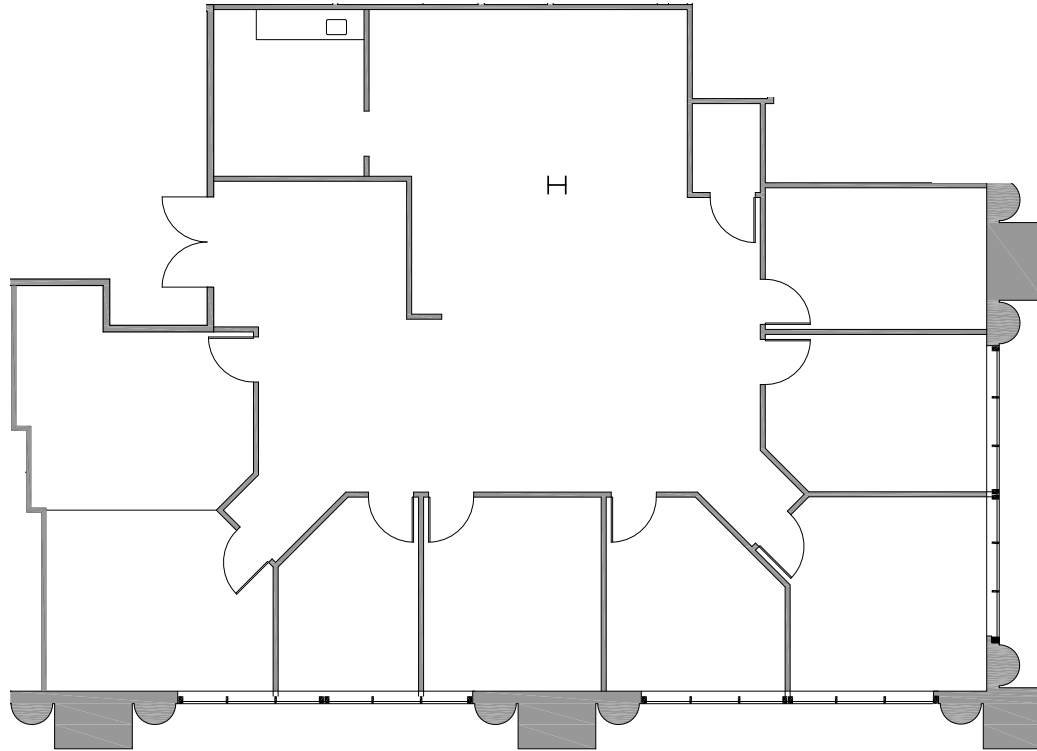

Suite 620 | 3,096 r.s.f.

work . stay . play

Tony Russell, SIOR | tel +1 858 410 1213 | tony.russell@am.jll.com | License #: 01275372
Bess Wakeman | tel +1 858 410 1245 | bess.wakeman@am.jll.com | License #: 01177659